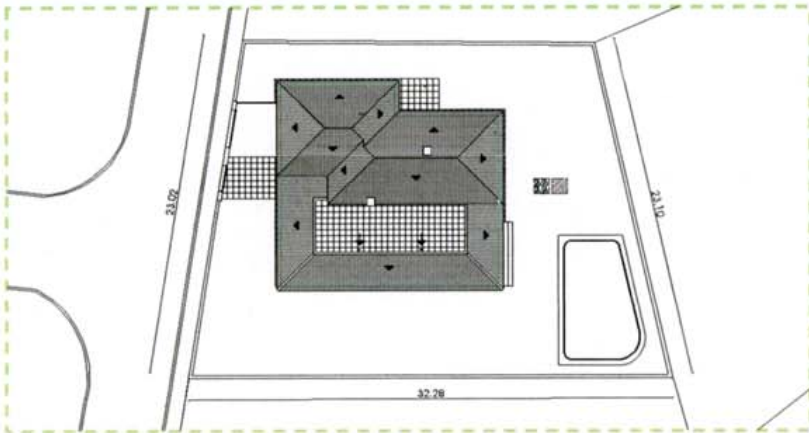

VIVENDA UNIFAMILIAR AÏLLADA URB. FEIXA DE 4 CAMINS

PARCEL·LA Nº 7

Nº Parcel·la	m ² Terreny	m ² Habitables	m ² Terrassa	Mida piscina	Preu de venda
Parcel·la 7	632,30	253,03	34,82	8 x 4	510.000

1º PLANTA

2º PLANTA