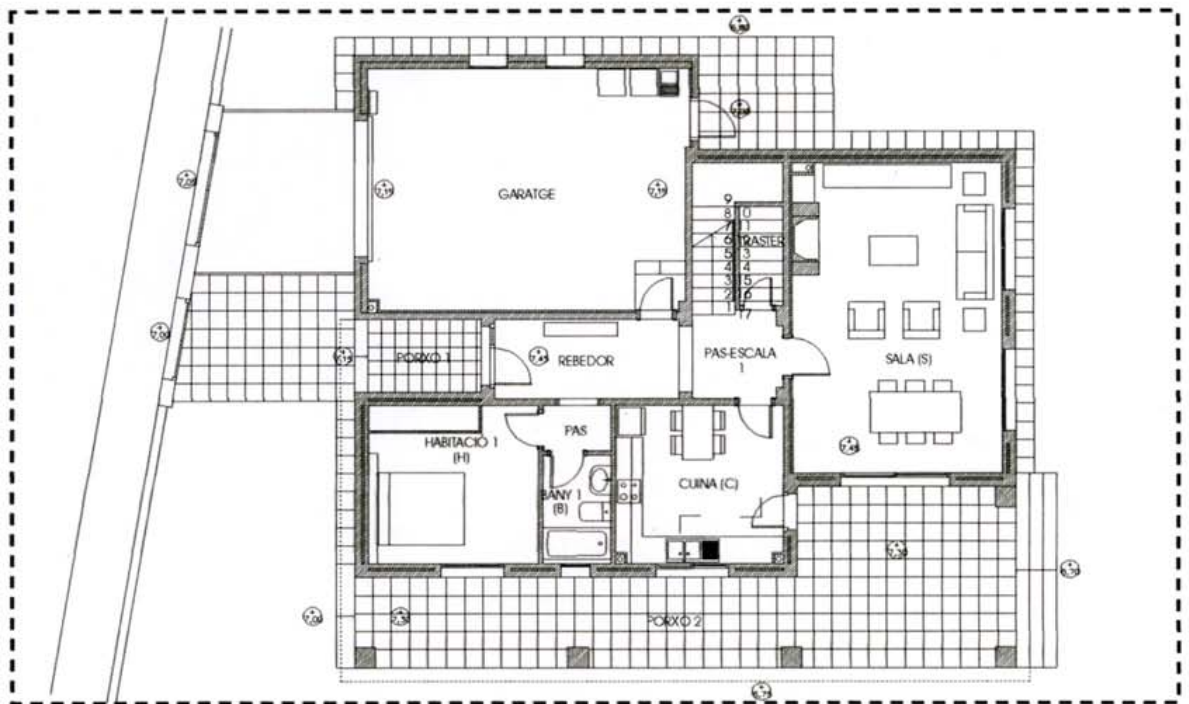

VIVENDA UNIFAMILIAR AÏLLADA URB. FEIXA DE 4 CAMINS

PARCEL·LA Nº 7

Nº Parcel·la	m ² Terreny	m ² Habitables	m ² Terrassa	Mida piscina	Preu de venda
Parcel·la 7	632,30	253,03	34,82	8 x 4	510.000

1º PLANTA

2º PLANTA